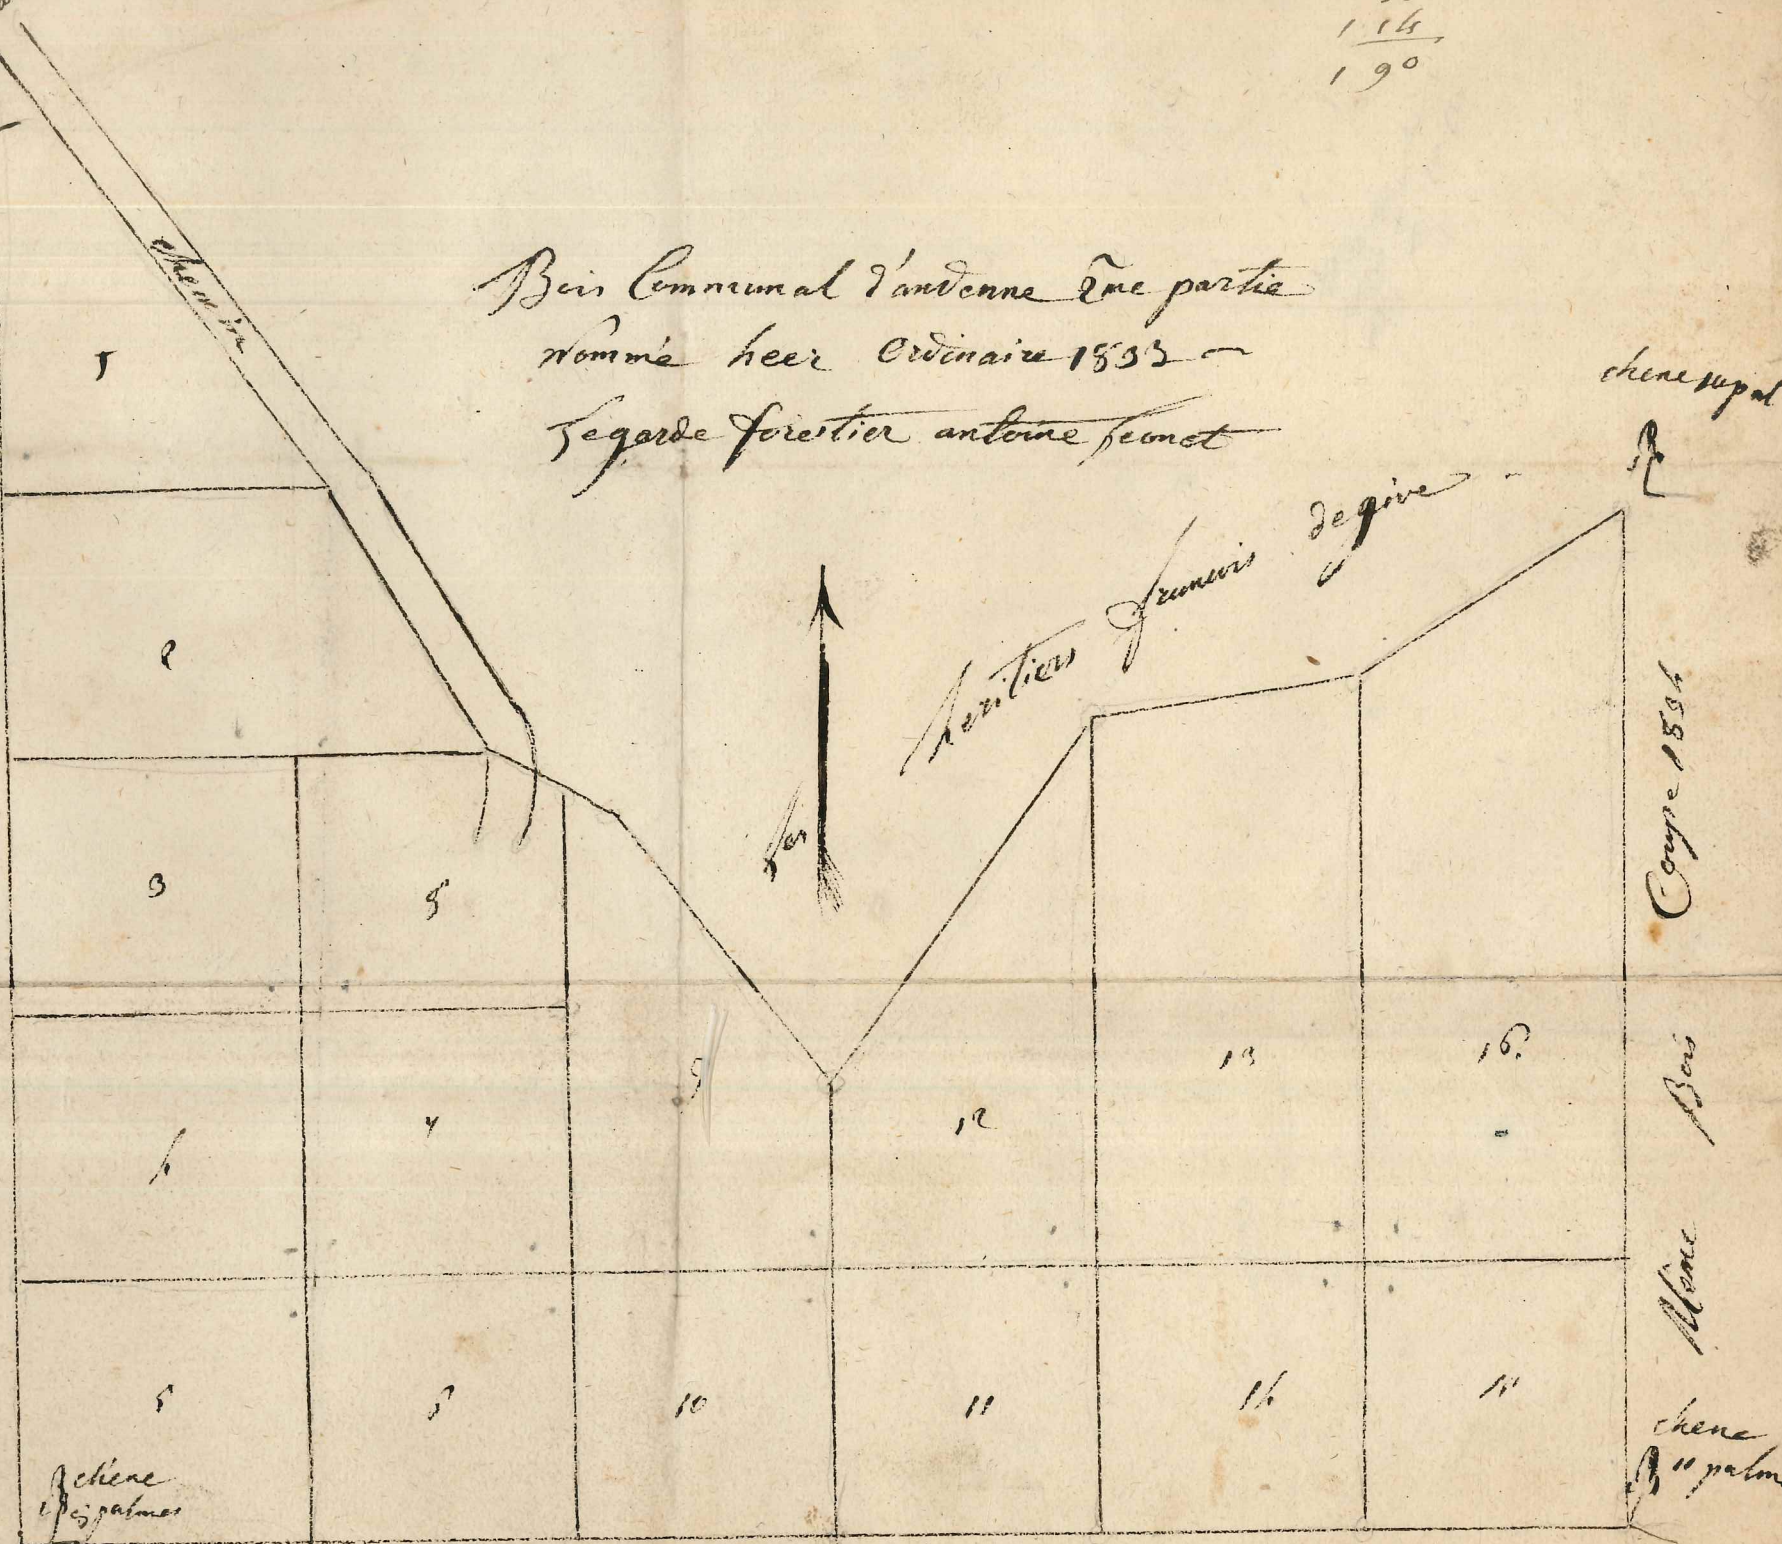

38
38
115
190

abiette
chêne palmier

B P A

1	"	50	72
2	"	70	472.5 49
3	"	61	"
4	"	69	" 98
5	"	69	"
6	"	69	" 98
7	"	69	"
8	"	65	65 95 63
9	"	64	63
10	"	69	66 65
11	"	69	"
12	"	67	66
13	"	66	66 66
14	"	69	"
15	"	69	"
16	"	62	70

feuille

front

Forêt communale d'Andenne Une partie
nommée heur ordinaire 1833 -
Le garde forestier Antoine Fernet

Section Francis Degive

chêne palmier

Coyse 1834

Bois

Morne

chêne palmier

Front de feuille